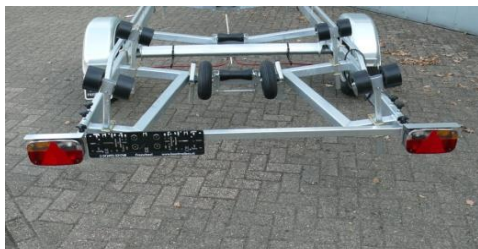

### Nieuw model sloepentailers:

- Met volledig gelast frame
- v-opening achterzijde van het frame voor motoren in de bun of met een schroef.
- standaard met handlier met band
- zwaar opklapbaar neuswiel
- enkelas boottrailer zonder kantelfunctie

### Meerprijzen:

- sloepen geleide rol op standaard kielrol pst. € 38,-
- centreerset € 105,-
- opdraaisteun met enkel kussen pst. € 87,50

Trailers van het type LB/GT hebben een verlaagd frame met V-dwarskokers.